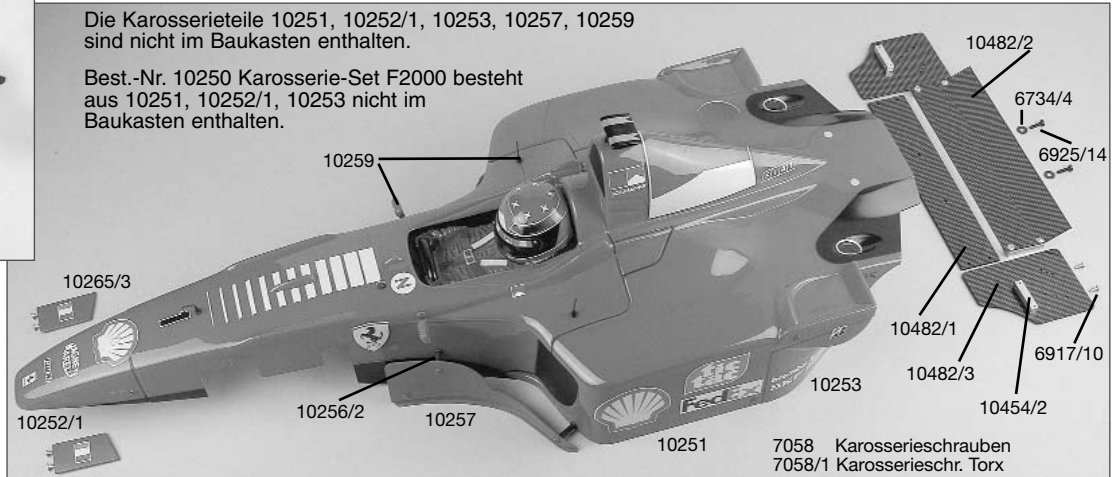

**Montageanleitung für  
Best.-Nr. 10001,10002 Formel 1 Competition/ Zenoah**

FG Modellsport-Vertriebs-GmbH  
Spanningerstr. 2  
73650 Winterbach-Germany  
Phone: +49 7181 9677-0  
Fax: +49 7181 9677-20  
info@fg-modellsport-gmbh.de  
www.fg-modellsport-gmbh.de  
www.fg-team.com