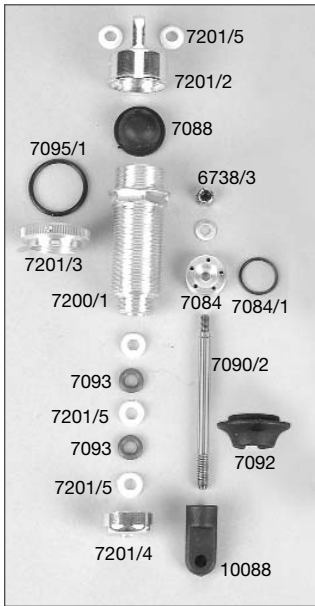

**Montageanleitung für
Best.-Nr. 10001,10002 Formel 1 Competition/ Zenoah**

FG Modellsport-Vertriebs-GmbH
Spanningerstr. 2
73650 Winterbach-Germany
Phone: +49 7181 9677-0
Fax: +49 7181 9677-20
info@fg-modellsport-gmbh.de
www.fg-modellsport-gmbh.de
www.fg-team.com